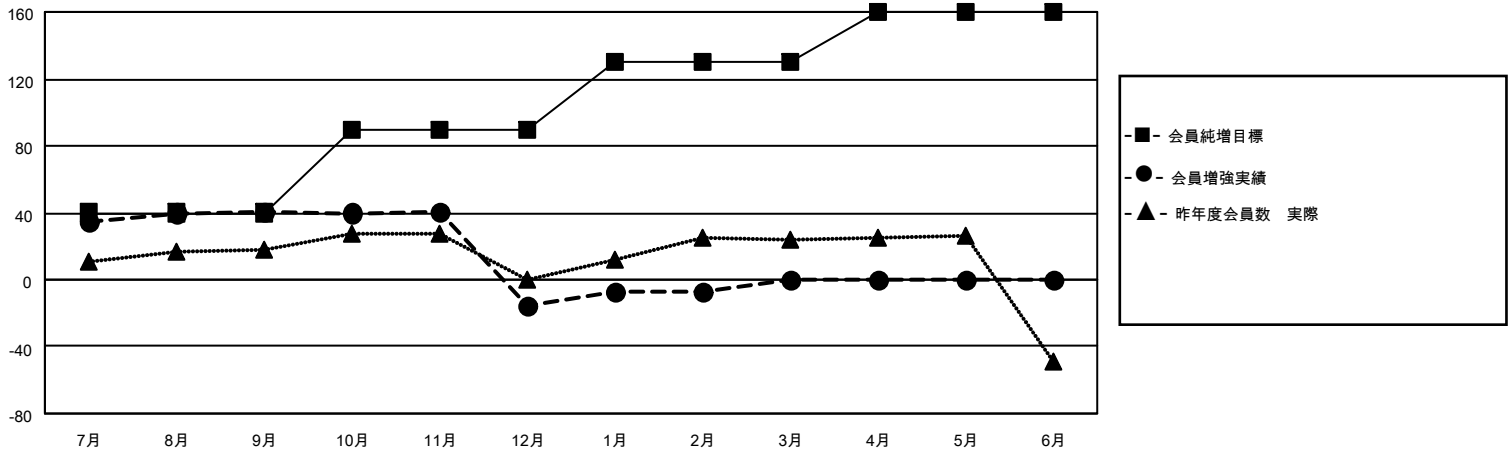

# MONTHLY MEMBERSHIP PROGRESS REPORT

地域 JAPAN

District 335 A

Results as of: 2/28/2023

クラブ			
結果：2022-2023			
四半期	新クラブ目標	新クラブ	解散クラブ
7月/8月/9月	0	0	0
10月/11月/12月	0	0	0
1月/2月/3月	1	0	0
4月/5月/6月	1	0	0

名			
結果：2022-2023			
四半期	会員純増目標	会員増強実績	退会者(転籍を含む)実際
7月/8月/9月	40	65	21
10月/11月/12月	50	12	68
1月/2月/3月	40	21	12
4月/5月/6月	30	0	0

新クラブ目標及び実績累計

会員目標及び実績累計

解散クラブ: 0	40 CLUBS OF 69 一名以上の新会 員を登録	<b>男女別</b>	
退会者		男性	1,383 (79.44%)
物故会員 10	<a href="#">会員累計データを見るには、 ここをクリック</a>	女性	358 (20.56%)
クラブ解散 0		NON BINARY	0 (0.00%)
その他 91		PREFER NOT TO ANSWER	0 (0.00%)
合計 101		世帯主/家族会員合計	244
		国際会費半額の家族会員	124