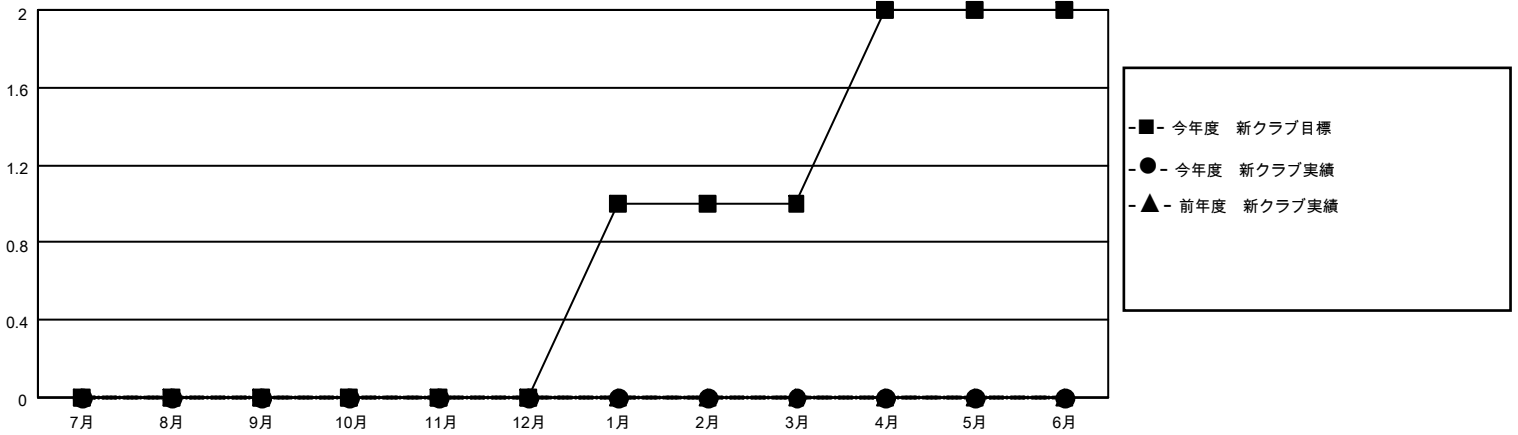

MONTHLY MEMBERSHIP PROGRESS REPORT

地域 JAPAN

District 335 A

Results as of: 2/28/2023

クラブ			
結果：2022-2023			
四半期	新クラブ目標	新クラブ	解散クラブ
7月/8月/9月	0	0	0
10月/11月/12月	0	0	0
1月/2月/3月	1	0	0
4月/5月/6月	1	0	0

名			
結果：2022-2023			
四半期	会員純増目標	会員増強実績	退会者(転籍を含む)実際
7月/8月/9月	40	65	21
10月/11月/12月	50	12	68
1月/2月/3月	40	21	12
4月/5月/6月	30	0	0

新クラブ目標及び実績累計